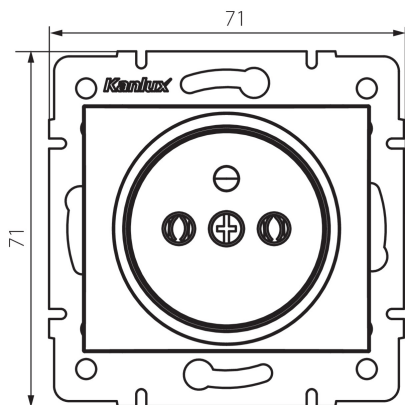

25031 DOMO 01-1251-150 sz

Samostatná francouzská zásuvka

5905339250315

VŠEOBECNÉ ÚDAJE:

Barva: šampaňská
Místo montáže: k zabudování do zdi
Šířka [mm]: 71
Výška [mm]: 71
Průměr montážní krabice: 60
Montážní hloubka: 25
Počet zásuvek: 1

TECHNICKÉ ÚDAJE:

Jmenovité napětí [V]: 250 AC
Jmenovitý proud [A]: 16
Třída ochrany před úrazem elektrickým proudem: I
Materiál: PC
Materiál kontaktů: CuSn94
Typ uzemnění: typ E
Typ svorky: šroubová svorka
Plast: PC
Stupeň krytí IP: 20

LOGISTICKÉ ÚDAJE:

Způsob balení: 10
Počet kusů v druhém balení : 10
Počet kusů v hromadném balení: 120
Čistá jednotková hmotnost [g]: 68
Gramáž [g]: 81.42
Délka jednotkového balení [cm]: 9
Šířka jednotkového balení [cm]: 5
Výška jednotkového balení [cm]: 14
Hmotnost kartonu [kg]: 9.7704
Šířka kartonu [cm]: 25.5
Výška kartonu [cm]: 32
Délka kartonu [cm]: 44
Objem kartonu [m³]: 0.035904