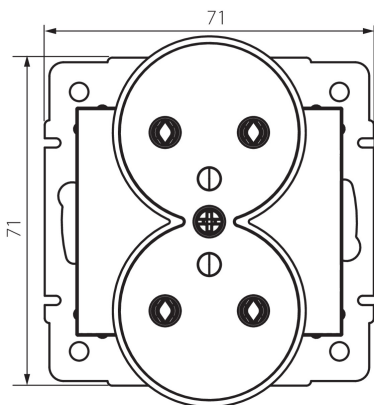

25032 DOMO 01-1253-150 sz

Dvojitá francouzská zásuvka s uzemněním

5905339250322

VŠEOBECNÉ ÚDAJE:

Barva: šampaňská
Místo montáže: k zabudování do zdi
Šířka [mm]: 71
Výška [mm]: 71
Průměr montážní krabice: 60
Montážní hloubka: 25
Počet zásuvek: 2

TECHNICKÉ ÚDAJE:

Jmenovité napětí [V]: 250 AC
Jmenovitý proud [A]: 16
Třída ochrany před úrazem elektrickým proudem: I
Materiál: PC
Materiál kontaktů: CuSn94
Typ uzemnění: typ E
Typ svorky: šroubová svorka
Plast: PC
Stupeň krytí IP: 20

LOGISTICKÉ ÚDAJE:

Způsob balení: 10
Počet kusů v druhém balení : 10
Počet kusů v hromadném balení: 120
Čistá jednotková hmotnost [g]: 88
Gramáž [g]: 105.17
Délka jednotkového balení [cm]: 10
Šířka jednotkového balení [cm]: 5
Výška jednotkového balení [cm]: 14
Hmotnost kartonu [kg]: 12.6204
Šířka kartonu [cm]: 25.5
Výška kartonu [cm]: 32
Délka kartonu [cm]: 44
Objem kartonu [m³]: 0.035904