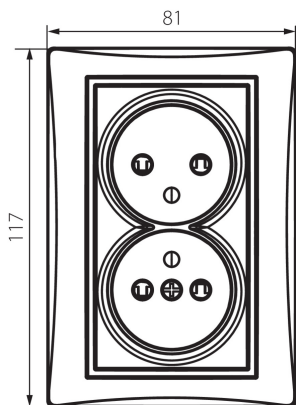

25033 DOMO 01-1260-150 sz

Dvojitá francouzská zásuvka, kompletní s ochranou kontaktů

5905339250339

Není určeno pro CZ/SK trh.

VŠEOBECNÉ ÚDAJE:

Barva: šampaňská
Místo montáže: k zabudování do zdi
Ochrana kontaktů: ano
Šířka [mm]: 81
Výška [mm]: 110
Průměr montážní krabice: 68
Montážní hloubka: 25
Počet zásuvek: 2

TECHNICKÉ ÚDAJE:

Jmenovité napětí [V]: 250 AC
Jmenovitý proud [A]: 16
Třída ochrany před úrazem elektrickým proudem: I
Materiál: PC
Materiál kontaktů: CuSn94
Typ uzemnění: typ E
Typ svorky: šroubová svorka
Plast: PC
Stupeň krytí IP: 20

LOGISTICKÉ ÚDAJE:

Způsob balení: 10
Počet kusů v druhém balení: 10
Počet kusů v hromadném balení: 120
Čistá jednotková hmotnost [g]: 120
Gramáž [g]: 138.42
Délka jednotkového balení [cm]: 9
Šířka jednotkového balení [cm]: 5
Výška jednotkového balení [cm]: 18
Hmotnost kartonu [kg]: 16.6104
Šířka kartonu [cm]: 25
Výška kartonu [cm]: 52.5
Délka kartonu [cm]: 52
Objem kartonu [m³]: 0.06825