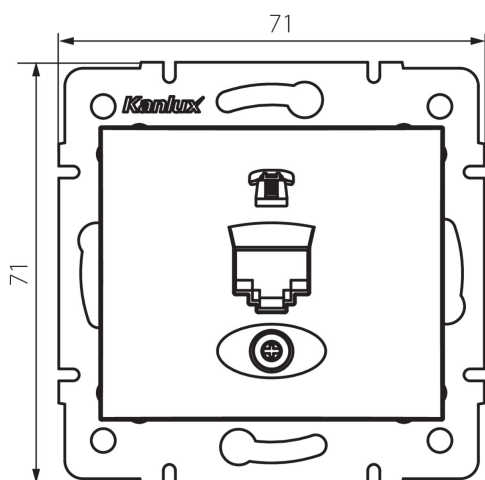

25046 DOMO 01-1370-050 sz

Telefonní zásuvka samostatná (RJ11)

5905339250469

VŠEOBECNÉ ÚDAJE:

Barva: šampaňská
Místo montáže: k zabudování do zdi
Šířka [mm]: 71
Výška [mm]: 71
Průměr montážní krabice: 60
Počet zásuvek: 1

TECHNICKÉ ÚDAJE:

Materiál: PC
Typ zásuvek: Samostatná telefonní RJ11
Plast: PC
Stupeň krytí IP: 20

LOGISTICKÉ ÚDAJE:

Způsob balení: 10
Počet kusů v druhém balení : 10
Počet kusů v hromadném balení: 120
Čistá jednotková hmotnost [g]: 56
Gramáž [g]: 68.5
Délka jednotkového balení [cm]: 10
Šířka jednotkového balení [cm]: 4
Výška jednotkového balení [cm]: 14
Hmotnost kartonu [kg]: 8.22
Šířka kartonu [cm]: 25.5
Výška kartonu [cm]: 32
Délka kartonu [cm]: 44
Objem kartonu [m³]: 0.035904