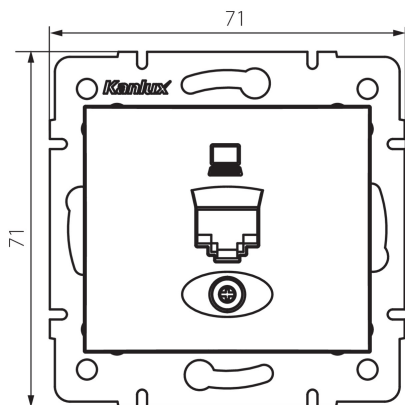

## 25048 DOMO 01-1390-050 sz

Datová zásuvka samostatná (RJ45Cat 5e Jack)

5905339250483

### VŠEOBECNÉ ÚDAJE:

**Barva:** šampaňská  
**Místo montáže:** k zabudování do zdi  
**Šířka [mm]:** 71  
**Výška [mm]:** 71  
**Průměr montážní krabice:** 60  
**Počet zásuvek:** 1

### TECHNICKÉ ÚDAJE:

**Materiál:** PC  
**Typ zásuvek:** datová zásuvka RJ45 cat 5e  
**Plast:** PC  
**Stupeň krytí IP:** 20