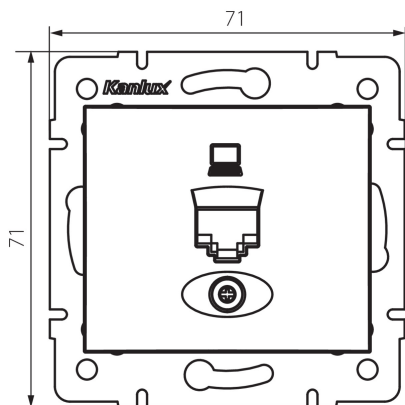

## 25049 DOMO 01-1400-050 sz

Datová zásuvka samostatná (RJ45Cat 6 Jack)

5905339250490

### VŠEOBECNÉ ÚDAJE:

**Barva:** šampaňská  
**Místo montáže:** k zabudování do zdi  
**Šířka [mm]:** 71  
**Výška [mm]:** 71  
**Průměr montážní krabice:** 60  
**Počet zásuvek:** 1

### TECHNICKÉ ÚDAJE:

**Materiál:** PC  
**Typ zásuvek:** datová zásuvka RJ45 cat 6  
**Plast:** PC  
**Stupeň krytí IP:** 20