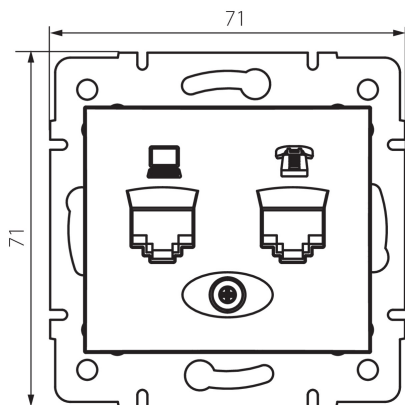

## 25052 DOMO 01-1430-050 sz

Zásuvka počítačová-telefonní (RJ45 Cat 5e+RJ11)

5905339250520

### VŠEOBECNÉ ÚDAJE:

**Barva:** šampaňská  
**Místo montáže:** k zabudování do zdi  
**Šířka [mm]:** 71  
**Výška [mm]:** 71  
**Průměr montážní krabice:** 60  
**Počet zásuvek:** 2

### TECHNICKÉ ÚDAJE:

**Materiál:** PC  
**Typ zásuvek:** datová telefonní RJ45 cat 5e; RJ11  
**Plast:** PC  
**Stupeň krytí IP:** 20