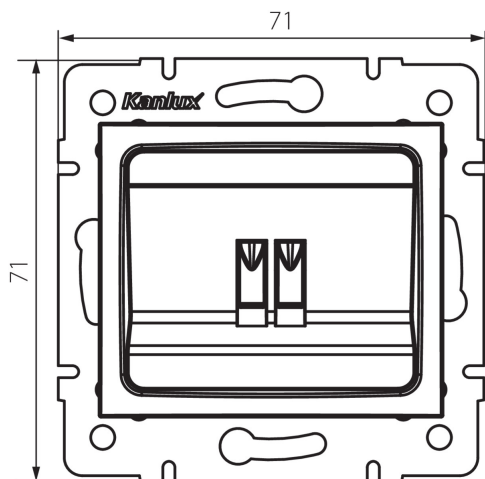

25054 DOMO 01-1450-050 sz

Reproduktorová zásuvka Samostatná

5905339250544

VŠEOBECNÉ ÚDAJE:

Barva: šampaňská

Místo montáže: k zabudování do zdi

Šířka [mm]: 71

Výška [mm]: 71

Průměr montážní krabice: 60

Počet zásuvek: 1

TECHNICKÉ ÚDAJE:

Materiál: PC

Typ zásuvek: samostatný reproduktor

Plast: PC

Stupeň krytí IP: 20

LOGISTICKÉ ÚDAJE:

Způsob balení: 10

Počet kusů v druhém balení : 10

Počet kusů v hromadném balení: 120

Čistá jednotková hmotnost [g]: 58

Gramáž [g]: 70.5

Délka jednotkového balení [cm]: 10

Šířka jednotkového balení [cm]: 4

Výška jednotkového balení [cm]: 14

Hmotnost kartonu [kg]: 8.46

Šířka kartonu [cm]: 25.5

Výška kartonu [cm]: 32

Délka kartonu [cm]: 44

Objem kartonu [m³]: 0.035904