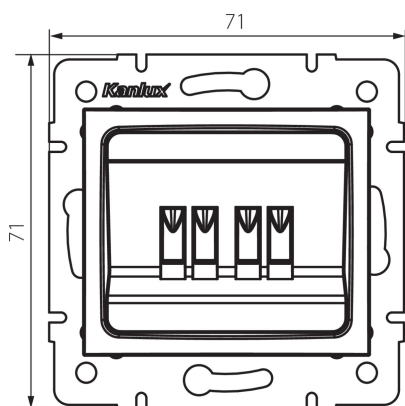

25055 DOMO 01-1820-050 sz

Reproduktorová zásuvka dvojitá

5905339250551

VŠEOBECNÉ ÚDAJE:

Barva: šampaňská

Místo montáže: k zabudování do zdi

Šířka [mm]: 71

Výška [mm]: 71

Průměr montážní krabice: 60

Počet zásuvek: 2

TECHNICKÉ ÚDAJE:

Materiál: PC

Plast: PC

Stupeň krytí IP: 20

LOGISTICKÉ ÚDAJE:

Způsob balení: 10

Počet kusů v druhém balení : 10

Počet kusů v hromadném balení: 120

Čistá jednotková hmotnost [g]: 66

Gramáž [g]: 78.5

Délka jednotkového balení [cm]: 10

Šířka jednotkového balení [cm]: 4

Výška jednotkového balení [cm]: 14

Hmotnost kartonu [kg]: 9.42

Šířka kartonu [cm]: 25.5

Výška kartonu [cm]: 32

Délka kartonu [cm]: 44

Objem kartonu [m³]: 0.035904

DALŠÍ INFORMACE:

- Certifikát PZH: Číslo HK / K / 1046/01/2017, platný do 20.12.2022