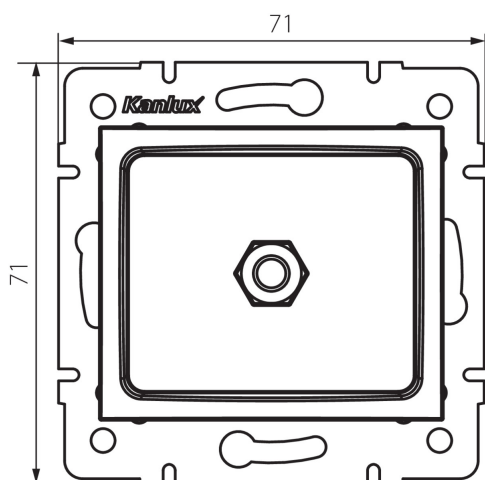

25056 DOMO 01-1830-050 sz

Ekvipotencionální zásuvka

5905339250568

VŠEOBECNÉ ÚDAJE:

Barva: šampaňská
Místo montáže: k zabudování do zdi
Šířka [mm]: 71
Výška [mm]: 71
Průměr montážní krabice: 60
Počet zásuvek: 1

TECHNICKÉ ÚDAJE:

Materiál: PC
Plast: PC
Stupeň krytí IP: 20

LOGISTICKÉ ÚDAJE:

Způsob balení: 10
Počet kusů v druhém balení : 10
Počet kusů v hromadném balení: 120
Čistá jednotková hmotnost [g]: 64
Gramáž [g]: 77
Délka jednotkového balení [cm]: 10
Šířka jednotkového balení [cm]: 4
Výška jednotkového balení [cm]: 14
Hmotnost kartonu [kg]: 9.24
Šířka kartonu [cm]: 25.5
Výška kartonu [cm]: 32
Délka kartonu [cm]: 44
Objem kartonu [m³]: 0.035904