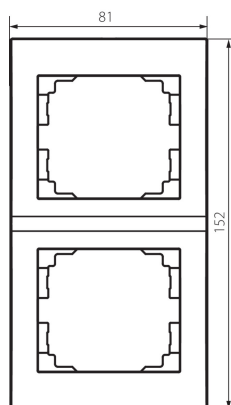

25122 LOGI 02-1520-002 bi

Dvojnásobný vertikální rámeček

5905339251220

VŠEOBECNÉ ÚDAJE:

Barva: bílá

Délka [mm]: 81

Výška [mm]: 152

TECHNICKÉ ÚDAJE:

Plast: ABS

LOGISTICKÉ ÚDAJE:

Způsob balení: 10

Počet kusů v druhém balení : 10

Počet kusů v hromadném balení: 120

Čistá jednotková hmotnost [g]: 22

Gramáž [g]: 33.58

Délka jednotkového balení [cm]: 10

Šířka jednotkového balení [cm]: 1.5

Výška jednotkového balení [cm]: 21

Hmotnost kartonu [kg]: 4.0296

Šířka kartonu [cm]: 18

Výška kartonu [cm]: 42

Délka kartonu [cm]: 37.5

Objem kartonu [m³]: 0.02835