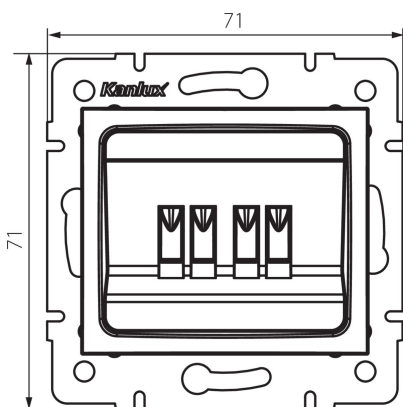

25174 LOGI 02-1820-003 kr

Reproduktorová zásuvka dvojitá

5905339251749

VŠEOBECNÉ ÚDAJE:

Barva: krémová

Místo montáže: k zabudování do zdi

Šířka [mm]: 71

Výška [mm]: 71

Průměr montážní krabice: 60

Počet zásuvek: 2

TECHNICKÉ ÚDAJE:

Plast: ABS

LOGISTICKÉ ÚDAJE:

Způsob balení: 10

Počet kusů v druhém balení : 10

Počet kusů v hromadném balení: 120

Čistá jednotková hmotnost [g]: 64

Gramáž [g]: 76.67

Délka jednotkového balení [cm]: 10

Šířka jednotkového balení [cm]: 4.5

Výška jednotkového balení [cm]: 14

Hmotnost kartonu [kg]: 9.2004

Šířka kartonu [cm]: 25.5

Výška kartonu [cm]: 32

Délka kartonu [cm]: 44

Objem kartonu [m³]: 0.035904