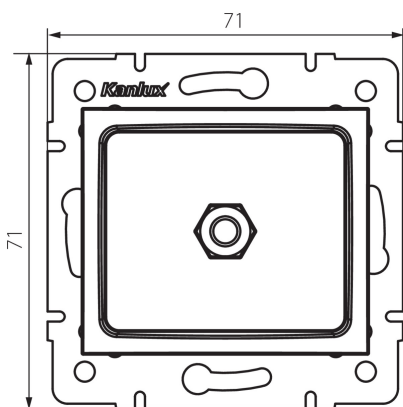

25175 LOGI 02-1830-003 kr

Ekvipotencionální zásuvka

5905339251756

VŠEOBECNÉ ÚDAJE:

Barva: krémová

Místo montáže: k zabudování do zdi

Šířka [mm]: 71

Výška [mm]: 71

Průměr montážní krabice: 60

Počet zásuvek: 1

TECHNICKÉ ÚDAJE:

Plast: ABS

LOGISTICKÉ ÚDAJE:

Způsob balení: 10

Počet kusů v druhém balení : 10

Počet kusů v hromadném balení: 120

Čistá jednotková hmotnost [g]: 64

Gramáž [g]: 76.67

Délka jednotkového balení [cm]: 9

Šířka jednotkového balení [cm]: 5

Výška jednotkového balení [cm]: 15

Hmotnost kartonu [kg]: 9.2004

Šířka kartonu [cm]: 25.5

Výška kartonu [cm]: 32

Délka kartonu [cm]: 44

Objem kartonu [m³]: 0.035904