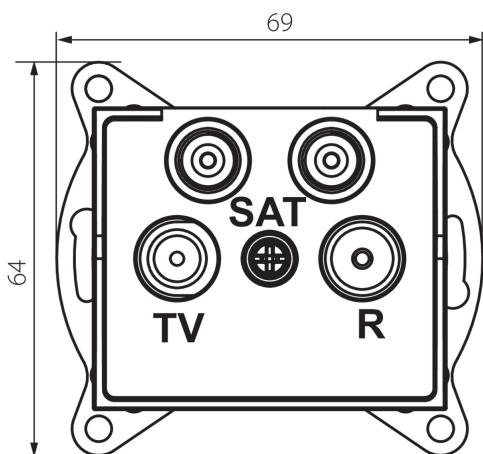

25223 LOGI 02-1590-043 sr

Zásuvka RTV-2xSAT koncová

5905339252234

VŠEOBECNÉ ÚDAJE:

Barva: stříbrná

Místo montáže: k zabudování do zdi

Šířka [mm]: 69

Výška [mm]: 64

Průměr montážní krabice: 60

Počet zásuvek: 4

TECHNICKÉ ÚDAJE:

Typ zásuvek: zásuvka TV-2xSAT koncová

Plast: ABS

LOGISTICKÉ ÚDAJE:

Způsob balení: 10

Počet kusů v druhém balení : 10

Šířka kartonu [cm]: 25.5

Výška kartonu [cm]: 32

Délka kartonu [cm]: 44

Objem kartonu [m³]: 0.035904