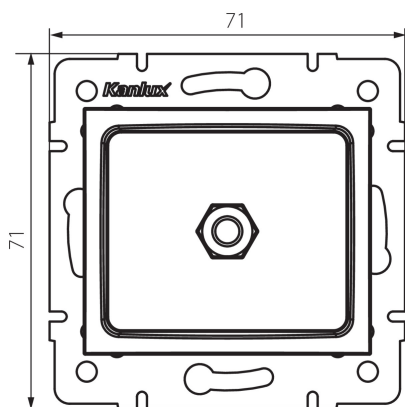

25234 LOGI 02-1830-043 sr

Ekvipotencionální zásuvka

5905339252340

VŠEOBECNÉ ÚDAJE:

Barva: stříbrná

Místo montáže: k zabudování do zdi

Šířka [mm]: 71

Výška [mm]: 71

Průměr montážní krabice: 60

Počet zásuvek: 1

TECHNICKÉ ÚDAJE:

Plast: ABS

LOGISTICKÉ ÚDAJE:

Způsob balení: 10

Počet kusů v druhém balení : 10

Počet kusů v hromadném balení: 120

Čistá jednotková hmotnost [g]: 64

Gramáž [g]: 76.67

Délka jednotkového balení [cm]: 9

Šířka jednotkového balení [cm]: 5

Výška jednotkového balení [cm]: 15

Hmotnost kartonu [kg]: 9.2004

Šířka kartonu [cm]: 25.5

Výška kartonu [cm]: 32

Délka kartonu [cm]: 44

Objem kartonu [m³]: 0.035904