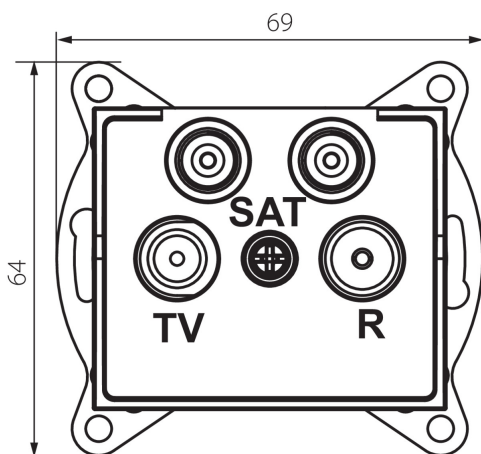

25282 LOGI 02-1590-041 gr

Zásuvka RTV-2xSAT koncová

5905339252821

VŠEOBECNÉ ÚDAJE:

Barva: grafit

Místo montáže: k zabudování do zdi

Šířka [mm]: 69

Výška [mm]: 64

Průměr montážní krabice: 60

Počet zásuvek: 4

TECHNICKÉ ÚDAJE:

Typ zásuvek: zásuvka TV-2xSAT koncová

Plast: ABS

LOGISTICKÉ ÚDAJE:

Způsob balení: 10

Počet kusů v druhém balení : 10

Počet kusů v hromadném balení: 120

Čistá jednotková hmotnost [g]: 96

Gramáž [g]: 108.58

Délka jednotkového balení [cm]: 10

Šířka jednotkového balení [cm]: 4

Výška jednotkového balení [cm]: 14

Hmotnost kartonu [kg]: 13.0296

Šířka kartonu [cm]: 25.5

Výška kartonu [cm]: 32

Délka kartonu [cm]: 44

Objem kartonu [m³]: 0.035904