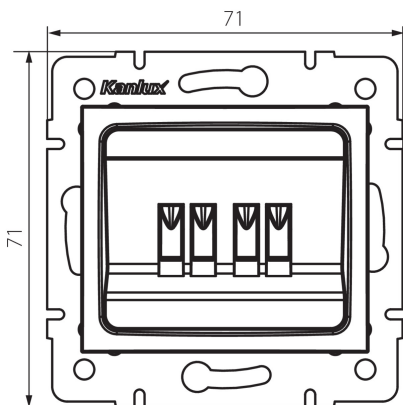

25292 LOGI 02-1820-041 gr

Reproduktorová zásuvka dvojitá

5905339252920

VŠEOBECNÉ ÚDAJE:

Barva: grafit

Místo montáže: k zabudování do zdi

Šířka [mm]: 71

Výška [mm]: 71

Průměr montážní krabice: 60

Počet zásuvek: 2

TECHNICKÉ ÚDAJE:

Plast: ABS

LOGISTICKÉ ÚDAJE:

Způsob balení: 10

Počet kusů v druhém balení : 10

Počet kusů v hromadném balení: 120

Čistá jednotková hmotnost [g]: 64

Gramáž [g]: 76.67

Délka jednotkového balení [cm]: 10

Šířka jednotkového balení [cm]: 4.5

Výška jednotkového balení [cm]: 14

Hmotnost kartonu [kg]: 9.2004

Šířka kartonu [cm]: 25.5

Výška kartonu [cm]: 32

Délka kartonu [cm]: 44

Objem kartonu [m³]: 0.035904