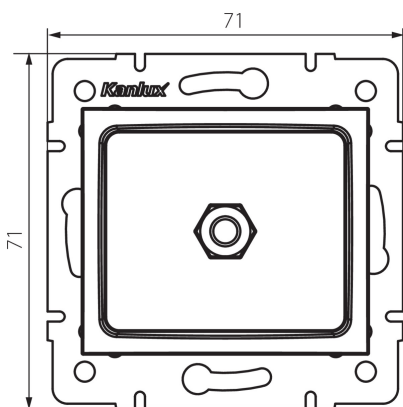

25293 LOGI 02-1830-041 gr

Ekvipotencionální zásuvka

5905339252937

VŠEOBECNÉ ÚDAJE:

Barva: grafit

Místo montáže: k zabudování do zdi

Šířka [mm]: 71

Výška [mm]: 71

Průměr montážní krabice: 60

Počet zásuvek: 1

TECHNICKÉ ÚDAJE:

Plast: ABS

LOGISTICKÉ ÚDAJE:

Způsob balení: 10

Počet kusů v druhém balení : 10

Počet kusů v hromadném balení: 120

Čistá jednotková hmotnost [g]: 64

Gramáž [g]: 76.67

Délka jednotkového balení [cm]: 9

Šířka jednotkového balení [cm]: 5

Výška jednotkového balení [cm]: 15

Hmotnost kartonu [kg]: 9.2004

Šířka kartonu [cm]: 25.5

Výška kartonu [cm]: 32

Délka kartonu [cm]: 44

Objem kartonu [m³]: 0.035904