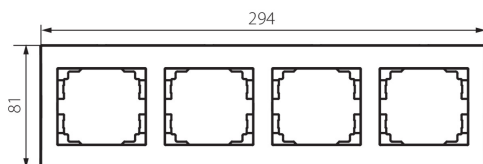

25297 LOGI 02-1490-041 gr

Čtyřnásobný horizontální rámeček

5905339252975

VŠEOBECNÉ ÚDAJE:

Barva: grafit

Šířka [mm]: 294

Výška [mm]: 81

TECHNICKÉ ÚDAJE:

Plast: ABS

LOGISTICKÉ ÚDAJE:

Způsob balení: 10

Počet kusů v druhém balení : 10

Počet kusů v hromadném balení: 120

Čistá jednotková hmotnost [g]: 40

Gramáž [g]: 56.42

Délka jednotkového balení [cm]: 10

Šířka jednotkového balení [cm]: 1.5

Výška jednotkového balení [cm]: 36

Hmotnost kartonu [kg]: 6.7704

Šířka kartonu [cm]: 32

Výška kartonu [cm]: 42

Délka kartonu [cm]: 37.5

Objem kartonu [m³]: 0.0504