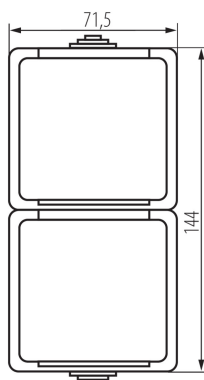

25360 TEKNO 05-2220-143 sz

Dvojitá svislá francouzská zásuvka s ochranou kontaktů

5905339253606

VŠEOBECNÉ ÚDAJE:

Barva: šedá

Místo montáže: k usazení na zeď

Ochrana kontaktů: ano

Počet zásuvek: 2

TECHNICKÉ ÚDAJE:

Jmenovité napětí [V]: 250 AC

Jmenovitý proud [A]: 16

Třída ochrany před úrazem elektrickým proudem: I

Materiál kontaktů: CuZn70

Typ uzemnění: typ E

Typ svorky: šroubová svorka

Plast: ABS

Stupeň krytí IP: 54

LOGISTICKÉ ÚDAJE:

Způsob balení: 5

Počet kusů v druhém balení : 5

Počet kusů v hromadném balení: 40

Čistá jednotková hmotnost [g]: 170

Gramáž [g]: 198

Délka jednotkového balení [cm]: 9

Šířka jednotkového balení [cm]: 5.5

Výška jednotkového balení [cm]: 24

Hmotnost kartonu [kg]: 7.92

Šířka kartonu [cm]: 31

Výška kartonu [cm]: 35

Délka kartonu [cm]: 35

Objem kartonu [m³]: 0.037975