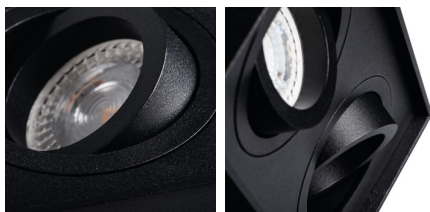

Stropní bodové svítidlo

5905339254702

MODERN
design

HIGH
quality
finish

Kanlux GORD - je rozšířením oblíbené rodiny přisazených svítidel Kanlux BORD. Vyznačují se novým, zajímavějším a výraznějším hranatým tvarem. Kanlux GORD poskytují jedinečné osvětlení, které Vám umožní zdůraznit některé prvky interiéru a vytvořit příjemnou atmosféru. Díky modernímu designu a elegantní jednoduchosti se svítidla hodí do bytových i komerčních interiérů.

VŠEOBECNÉ ÚDAJE:

Barva: bílá matná
Místo montáže: k usazení na strop
Místo použití: uvnitř
Minimální vzdálenost od osvětlovaného objektu: 0,5m
Výrobek není určen k pokrytí termoizolačním materiálem: ano
Délka [mm]: 96
Šířka [mm]: 96
Výška [mm]: 125