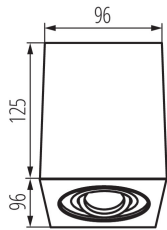

VŠEOBECNÉ ÚDAJE:

Barva: bílá matná
Místo montáže: k usazení na strop
Místo použití: uvnitř
Minimální vzdálenost od osvětlovaného objektu: 0,5m
Výrobek není určen k pokrytí termoizolačním materiálem: ano
Délka [mm]: 96
Šířka [mm]: 96
Výška [mm]: 125

LOGISTICKÉ ÚDAJE:

Způsob balení: 20
Počet kusů v druhém balení : 1
Počet kusů v hromadném balení: 20
Čistá jednotková hmotnost [g]: 580
Gramáž [g]: 669
Délka jednotkového balení [cm]: 10.5
Šířka jednotkového balení [cm]: 10.5

Stropní bodové svítidlo

Výška jednotkového balení [cm]: 15

Hmotnost kartonu [kg]: 13.38

Šířka kartonu [cm]: 24

Výška kartonu [cm]: 32

Délka kartonu [cm]: 55

Objem kartonu [m³]: 0.04224