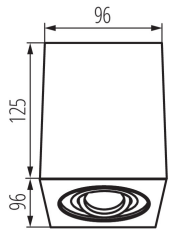

Zdroj světla v balení: ne

Délka [mm]: 96

Šířka [mm]: 96

Výška [mm]: 125

TECHNICKÉ ÚDAJE:

Jmenovité napětí [V]: 220-240 AC

Jmenovitá frekvence [Hz]: 50

Maximální výkon [W]: max 25

Rozsah průměrů používaných vodičů [mm²]: 1÷2,5

Regulace úhlu svítidla: v jedné ose

Regulace úhlu svítidla [°]: 25

Stupeň krytí IP: 20

LOGISTICKÉ ÚDAJE:

Měrná jednotka: kus

Způsob balení: 20

Počet kusů v druhém balení : 1

Počet kusů v hromadném balení: 20

Čistá jednotková hmotnost [g]: 580

Gramáž [g]: 669

Délka jednotkového balení [cm]: 10.5

Šířka jednotkového balení [cm]: 10.5

Výška jednotkového balení [cm]: 15

Stropní bodové svítidlo

Hmotnost kartonu [kg]: 13.38

Šířka kartonu [cm]: 24

Výška kartonu [cm]: 32

Délka kartonu [cm]: 55

Objem kartonu [m³]: 0.04224