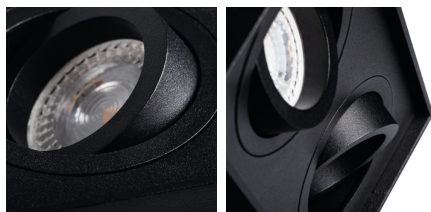

Stropní bodové svítidlo

5905339254726

Kanlux GORD jsou populární přísazená svítidla. Charakterizuje je zajímavý a výrazný tvar ve tvaru krychle. Kanlux GORD zaručuje výjimečné osvětlení umožňující zvýraznění některých prvků interiéru a vytvoření příjemné atmosféry. Díky modernímu designu, elegantní jednoduchosti a zjednodušenému tvaru se tyto svítidla hodí jak do bytových, tak do komerčních interiérů.

VŠEOBECNÉ ÚDAJE:

Barva: kartáčovaný hliník

Místo montáže: k usazení na strop

Místo použití: uvnitř

Minimální vzdálenost od osvětlovaného objektu: 0,5m

Výrobek není určen k pokrytí termoizolačním materiálem: ano

Třída ochrany před úrazem elektrickým proudem: I

Zdroj světla: PAR16

Patice: GU10

Rozsah okolních teplot, kterým může být výrobek vystaven [°C]: 5÷25

Materiál korpusu: hliníková slitina

Typ přípojky: šroubová svorkovnice