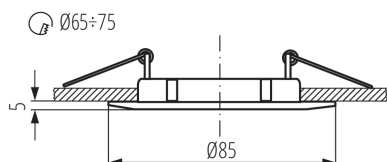

Stropní bodové svítidlo

5905339025807

Kanlux LUTO je řada klasických oček v tlumených barvách. Bílá, patinovaná mosaz nebo matný chrom nenápadně dodávají kouzlo nejen domovu, ale také hotelům a kavárnám.

VŠEOBECNÉ ÚDAJE:

Barva: bílá

Povinnost používání samostínících lamp: ano

Místo montáže: k zabudování do stropu

Místo použití: uvnitř

Minimální vzdálenost od osvětlovaného objektu: 0,5m

Výrobek není určen pro montáž na normálně hořlavém povrchu: >35W

Výrobek není určen k pokrytí termoizolačním materiálem: ano

Výška [mm]: 25

Průměr [mm]: 85

Montážní otvor [mm]: Ø65-75

TECHNICKÉ ÚDAJE:

Jmenovité napětí [V]: 12 AC; 12 DC

Maximální výkon [W]: max 10

Třída ochrany před úrazem elektrickým proudem: III

Zdroj světla: MR16

Zdroj světla v balení: ne

Patice: Gx5,3

Rozsah okolních teplot, kterým může být výrobek vystaven [°C]: 5÷25

Materiál korpusu: hliníková slitina

Typ přípojky: volné konce kabelů

Délka vodiče [m]: 0.12

Průřez kabelu [mm²]: 0.75

Regulace úhlu svítidla: chybějící

Stupeň krytí IP: 20

LOGISTICKÉ ÚDAJE:

Měrná jednotka: kus

Způsob balení: 50

Počet kusů v druhém balení : 1

Počet kusů v hromadném balení: 50

Čistá jednotková hmotnost [g]: 48

Gramáž [g]: 76

Délka jednotkového balení [cm]: 8.5

Šířka jednotkového balení [cm]: 3.5

Výška jednotkového balení [cm]: 8.5