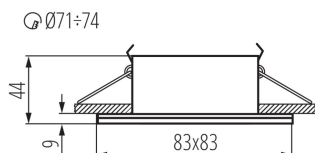

Stropní bodové svítidlo

5905339263070

IP
44/20

Vestavná bodová svítidla QULES, jsou jedny z nejoblíbenějších s vyšším krytím IP. Jsou ideální pro instalaci v koupelnách nebo jiných místech s vyšší vlhkostí.

VŠEOBECNÉ ÚDAJE:

Barva: černá

Povinnost používání samostínících lamp: ano

Místo montáže: k zabudování do stropu

Místo použití: uvnitř i vně

Minimální vzdálenost od osvětlovaného objektu: 0,5m

Výrobek není určen k pokrytí termoizolačním materiálem: ano

Délka [mm]: 83

Šířka [mm]: 83

Výška [mm]: 44

Montážní otvor [mm]: $\varnothing 71-74$

TECHNICKÉ ÚDAJE:

Jmenovité napětí [V]: 220-240 AC

Jmenovitá frekvence [Hz]: 50

Maximální výkon [W]: max 10

Třída ochrany před úrazem elektrickým proudem: II

Zdroj světla: PAR16

Zdroj světla v balení: ne

Patice: GU10

Rozsah okolních teplot, kterým může být výrobek vystaven [°C]: $-20 \div 35$

Materiál korpusu: hliníková slitina

Typ přípojky: volné konce kabelů

Regulace úhlu svítidla: chybějící

Stupeň krytí IP: 44/20

LOGISTICKÉ ÚDAJE:

Způsob balení: 50

Počet kusů v druhém balení : 1

Počet kusů v hromadném balení: 50

Čistá jednotková hmotnost [g]: 210

Gramáž [g]: 252.2

Délka jednotkového balení [cm]: 10.5

Šířka jednotkového balení [cm]: 6

Výška jednotkového balení [cm]: 10.5

Hmotnost kartonu [kg]: 12.61

Šířka kartonu [cm]: 33

Výška kartonu [cm]: 24

Délka kartonu [cm]: 56