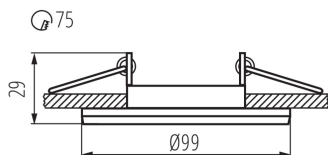

Ozdobný prsten-komponent svítidla

5905339267429

Dekorativní prsteny COLIE Vám umožní realizovat velmi originální aranžmá v každém domě. Vyznačují se originálním a elegantním designem a zároveň zajišťují diskrétní rozptýlení světla. Řada COLIE je určena pro montáž do stropu. Výborně se hodí jako pomocné osvětlení v domácnostech, barech, restauracích a všude tam, kde chceme zvýraznit zajímavé prvky místnosti.

VŠEOBECNÉ ÚDAJE:

Barva: hliník

Povinnost používání samostínících lamp: ano

Místo montáže: k zabudování do stropu

Místo použití: uvnitř

Minimální vzdálenost od osvětlovaného objektu: 0,5m

dekorativní prsten bez keramické patice: ano

Výrobek není určen k pokrytí termoizolačním materiálem: ano

Výška [mm]: 29

Průměr [mm]: 99

Montážní otvor [mm]: Ø75

TECHNICKÉ ÚDAJE:

Jmenovité napětí [V]: 12 AC; 12 DC; 220-240 AC

Maximální výkon [W]: max 10

Třída ochrany před úrazem elektrickým proudem: II/III

Zdroj světla: MR16/PAR16

Zdroj světla v balení: ne

Patice: Gx5,3/GU10

Rozsah okolních teplot, kterým může být výrobek vystaven [°C]: 5÷25

Materiál korpusu: hliníková slitina

Regulace úhlu svítidla: v jedné ose

Regulace úhlu svítidla [°]: 15

Stupeň krytí IP: 20

LOGISTICKÉ ÚDAJE:

Způsob balení: 100

Počet kusů v druhém balení : 1

Počet kusů v hromadném balení: 100

Čistá jednotková hmotnost [g]: 72

Gramáž [g]: 105.3

Délka jednotkového balení [cm]: 11

Šířka jednotkového balení [cm]: 4.5

Výška jednotkového balení [cm]: 11