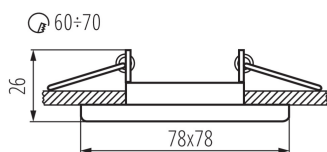

Ozdobný prsten-komponent svítidla

5905339267450

Bodová svítidla NESTA jsou dostupná ve verzi výklopná nebo pevná. Jsou určena pro vestavnou montáž do stropu a velmi dobře se hodí jako pomocné osvětlení v domácnostech, kavárnách, restauracích, všude tam, kde chceme zvýraznit zajímavé prvky místnosti. Sestavením do skupin, umožní těmto svítidlům úspěšně plnit funkci hlavního osvětlení.

VŠEOBECNÉ ÚDAJE:

Barva: bílá matná

Povinnost používání samostínících lamp: ano

Místo montáže: k zabudování do stropu

Místo použití: uvnitř

Minimální vzdálenost od osvětlovaného objektu: 0,5m

dekorativní prsten bez keramické patice: ano

Výrobek není určen k pokrytí termoizolačním

materiálem: ano

Délka [mm]: 78

Šířka [mm]: 78

Výška [mm]: 26

Montážní otvor [mm]: Ø60-70

TECHNICKÉ ÚDAJE:

Jmenovité napětí [V]: 12 AC; 12 DC; 220-240 AC

Maximální výkon [W]: max 10

Třída ochrany před úrazem elektrickým proudem: II/III

Zdroj světla: MR16/PAR16

Zdroj světla v balení: ne

Patice: Gx5,3/GU10

Rozsah okolních teplot, kterým může být výrobek

vystaven [°C]: 5÷25

Materiál korpusu: hliníková slitina

Regulace úhlu svítidla: chybějící

Stupeň krytí IP: 20

LOGISTICKÉ ÚDAJE:

Způsob balení: 50

Počet kusů v druhém balení : 1

Počet kusů v hromadném balení: 50

Čistá jednotková hmotnost [g]: 48

Gramáž [g]: 82.2

Délka jednotkového balení [cm]: 10.5

Šířka jednotkového balení [cm]: 4

Výška jednotkového balení [cm]: 8.5

Hmotnost kartonu [kg]: 4.11

Šířka kartonu [cm]: 23