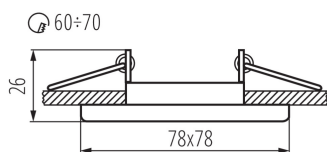

Ozdobný prsten-komponent svítidla

5905339267467

Bodová svítidla NESTA jsou dostupná ve verzi výklopná nebo pevná. Jsou určena pro vestavnou montáž do stropu a velmi dobře se hodí jako pomocné osvětlení v domácnostech, kavárnách, restauracích, všude tam, kde chceme zvýraznit zajímavé prvky místnosti. Sestavením do skupin, umožní těmto svítidlům úspěšně plnit funkci hlavního osvětlení.

VŠEOBECNÉ ÚDAJE:

Barva: černá matná

Povinnost používání samostínících lamp: ano

Místo montáže: k zabudování do stropu

Místo použití: uvnitř

Minimální vzdálenost od osvětlovaného objektu: 0,5m

dekorativní prsten bez keramické patice: ano

Výrobek není určen k pokrytí termoizolačním

materiálem: ano

Délka [mm]: 78

Šířka [mm]: 78

Výška [mm]: 26

Montážní otvor [mm]: Ø60-70

TECHNICKÉ ÚDAJE:

Jmenovité napětí [V]: 12 AC; 12 DC; 220-240 AC

Maximální výkon [W]: max 10

Třída ochrany před úrazem elektrickým proudem: II/III

Zdroj světla: MR16/PAR16

Zdroj světla v balení: ne

Patice: Gx5,3/GU10

Rozsah okolních teplot, kterým může být výrobek vystaven [°C]: 5÷25

Materiál korpusu: hliníková slitina

Regulace úhlu svítidla: chybějící

Stupeň krytí IP: 20

LOGISTICKÉ ÚDAJE:

Způsob balení: 50

Počet kusů v druhém balení : 1

Počet kusů v hromadném balení: 50

Čistá jednotková hmotnost [g]: 48

Gramáž [g]: 82.2

Délka jednotkového balení [cm]: 10.5

Šířka jednotkového balení [cm]: 4

Výška jednotkového balení [cm]: 8.5

Hmotnost kartonu [kg]: 4.11

Šířka kartonu [cm]: 23