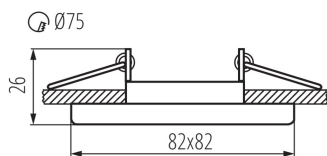

Ozdobný prsten-komponent svítidla

5905339267504

Bodová svítidla NESTA jsou dostupná ve verzi výklopná nebo pevná. Jsou určena pro vestavnou montáž do stropu a velmi dobře se hodí jako pomocné osvětlení v domácnostech, kavárnách, restauracích, všude tam, kde chceme zvýraznit zajímavé prvky místnosti. Sestavením do skupin, umožní těmto svítidlům úspěšně plnit funkci hlavního osvětlení.

VŠEOBECNÉ ÚDAJE:

Barva: černá matná

Povinnost používání samostínících lamp: ano

Místo montáže: k zabudování do stropu

Místo použití: uvnitř

Minimální vzdálenost od osvětlovaného objektu: 0,5m

dekorativní prsten bez keramické patice: ano

Výrobek není určen k pokrytí termoizolačním

materiálem: ano

Délka [mm]: 82

Šířka [mm]: 82

Výška [mm]: 26

Montážní otvor [mm]: Ø75

TECHNICKÉ ÚDAJE:

Jmenovité napětí [V]: 12 AC; 12 DC; 220-240 AC

Maximální výkon [W]: max 10

Třída ochrany před úrazem elektrickým proudem: II/III

Zdroj světla: MR16/PAR16

Zdroj světla v balení: ne

Patice: Gx5,3/GU10

Rozsah okolních teplot, kterým může být výrobek vystaven [°C]: 5÷25

Materiál korpusu: hliníková slitina

Regulace úhlu svítidla: v jedné ose

Regulace úhlu svítidla [°]: 30

Stupeň krytí IP: 20

LOGISTICKÉ ÚDAJE:

Způsob balení: 50

Počet kusů v druhém balení : 1

Počet kusů v hromadném balení: 50

Čistá jednotková hmotnost [g]: 74

Gramáž [g]: 108.4

Délka jednotkového balení [cm]: 10.5

Šířka jednotkového balení [cm]: 4.5

Výška jednotkového balení [cm]: 8.5

Hmotnost kartonu [kg]: 5.42