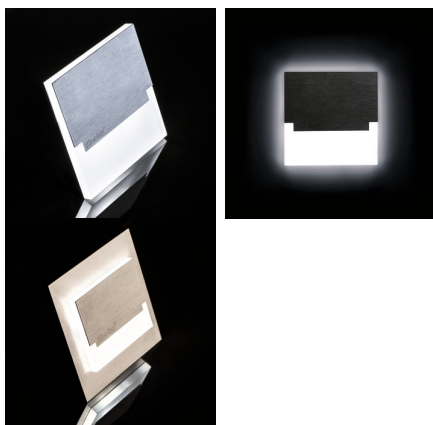

LED schodišťové svítidlo

5905339270795

SABIK je moderní design spojený s atraktivním světelným efektem. Je to skvělý nápad pro osvětlení schodišť a chodeb. Unikátní konstrukce svítidla zaručuje rovnoměrné rozptýlení světla. Verze AC je vybavena transformátorem na 230V AC, který vlez do montážní krabice, a verze PIR je vybavena čidlem pohybu. Čidlo zjišťuje pohyb/zapíná osvětlení bez ohledu na okolní intenzitu světla.

### VŠEOBECNÉ ÚDAJE:

**K zabudování do zdi:** ano

**Barva:** nerezová ocel

**Místo montáže:** k zabudování do zdi

**Místo použití:** uvnitř

**Minimální vzdálenost od osvětlovaného objektu:** 0,1m

**Možnost spolupráce se stmívačem:** ne

**Materiál korpusu:** leštěná nerezová ocel, plast

**Typ přípojky:** volné konce kabelů

**Součástí svítidla jsou vestavěné LED zdroje s energetickými třídami:** A++,A+,A

**Doba nahřívání lampy [s]:** ≤1

**Doba zapálení lampy [s]:** ≤0,5