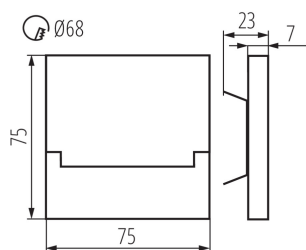

LED schodišťové svítidlo

5905339270795

SABIK je moderní design spojený s atraktivním světelným efektem. Je to skvělý nápad pro osvětlení schodišť a chodeb. Unikátní konstrukce svítidla zaručuje rovnoměrné rozptýlení světla. Verze AC je vybavena transformátorem na 230V AC, který vlez do montážní krabice, a verze PIR je vybavena čidlem pohybu. Čidlo zjišťuje pohyb/zapíná osvětlení bez ohledu na okolní intenzitu světla.

VŠEOBECNÉ ÚDAJE:

K zabudování do zdi: ano

Barva: nerezová ocel

Místo montáže: k zabudování do zdi

Místo použití: uvnitř

Minimální vzdálenost od osvětlovaného objektu: 0,1m

Možnost spolupráce se stmívačem: ne

Vyměnitelný světelný zdroj: ne

Délka [mm]: 75

Šířka [mm]: 23

Výška [mm]: 75

Délka vodiče [m]: 0.18

Požadovaný průměr montážní krabičky [Ømm]: 68

Rozměry montážního otvoru [mm]: 68

Integrovaný LED zdroj světla: ano

TECHNICKÉ ÚDAJE:

Jmenovité napětí [V]: 12 DC

Maximální výkon [W]: 0.8

Třída ochrany před úrazem elektrickým proudem: III

Typ diody: LED SMD

Světelný tok [lm]: 13

Barva světla: teplá bílá

Teplota chromatičnosti [K]: 3000

Stejnorodost barev [SDCM]: ≤6

Index podání barev Ra: ≥80

Životnost [h]: 50000

Počet cyklů zap/vyp: ≥20000

Světelná účinnost [lm/W]: 16

Rozsah okolních teplot, kterým může být výrobek vystaven [°C]: 5÷25

Materiál korpusu: leštěná nerezová ocel, plast

Typ přípojky: volné konce kabelů

Součástí svítidla jsou vestavěné LED zdroje s energetickými třídami: A++,A+,A

Doba nahřívání lampy [s]: ≤1

Doba zapálení lampy [s]: ≤0,5