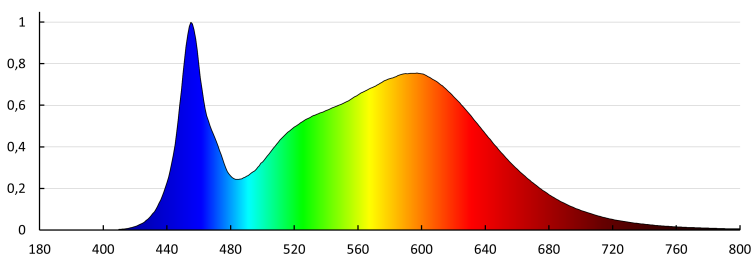

KANLUX S.A. (kat 27163) HB PRO STRONG 100W-NW / Krzywa rozsyłu światła (biegunowo)

DALŠÍ INFORMACE:

- 5 let záruky shodně s podmínkami záručního prohlášení dostupného na internetové stránce
- IK10 se získá při použití ochranné mřížky (bez mřížky IK08).