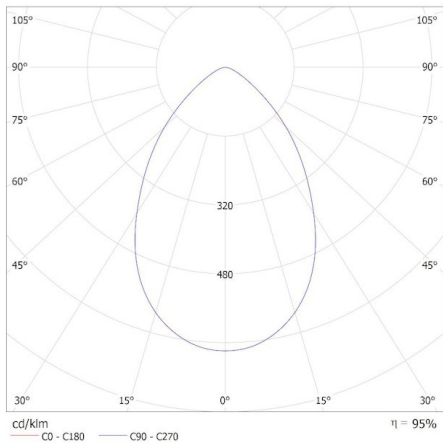

27163 HB PRO STRONG 100W-NW

Stropní svítidlo LED high bay

KANLUX S.A. (kat 27163 + 38138) HB PRO STRONG 100W-NW + LENS 60D / Krzywa rozsyłu światła (biegunowo)

Oprawa: KANLUX S.A. (kat 27163 + 38138) HB PRO STRONG 100W-NW + LENS 60D
Lampy: 1 x HB PRO STRONG 100W-NW 10