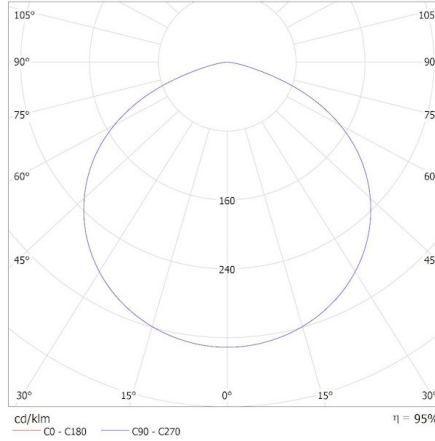

27163 HB PRO STRONG 100W-NW

Stropní svítidlo LED high bay

KANLUX S.A. (kat 27163 + 38139) HB PRO STRONG 100W-NW + LENS 120D / Krzywa rozsyłu światła (biegunowo)

Oprawa: KANLUX S.A. (kat 27163 + 38139) HB PRO STRONG 100W-NW + LENS 120D
Lampy: 1 x HB PRO STRONG 100W-NW 10