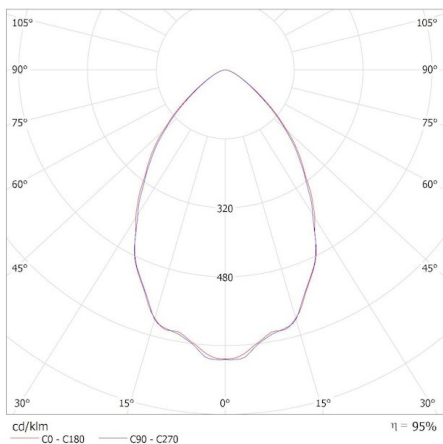

KANLUX S.A. (kat 27163 + 38138 + 38135) HB PRO STRONG 100W-NW + LENS 60D + GRID / Krzywa rozsyłu światła (biegunowo)