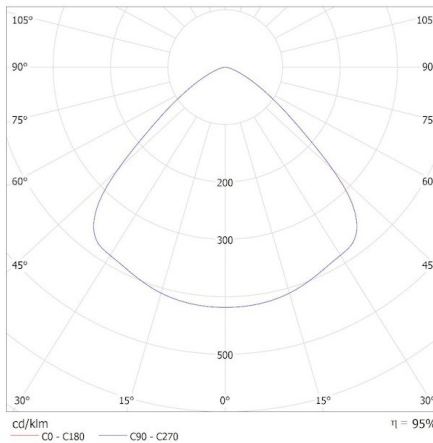

27163 HB PRO STRONG 100W-NW

Stropní svítidlo LED high bay

KANLUX S.A. (kat 27163) HB PRO STRONG 100W-NW / Krzywa rozsyłu światła (biegunowo)