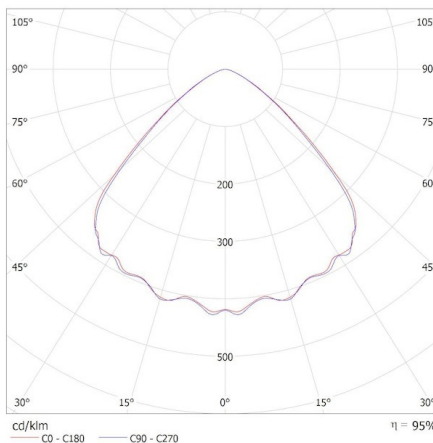

KANLUX S.A. (kat 27163 + 38135) HB PRO STRONG 100W-NW + GRID / Krzywa rozsyłu światła (biegunowo)