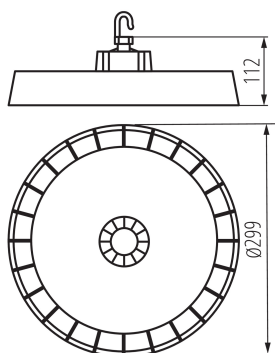

Stropní svítidlo LED high bay