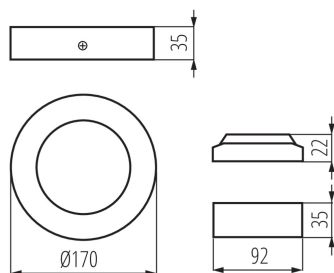

Svítidlo typu downlight

5905339272102

Kanlux CARSA V2 LED je kulaté přisazené svítidlo charakterizované harmonickou kombinací LED technologie s atraktivním a moderním vzhledem. Vyznačuje se vysokou energetickou účinností při zachování vynikajících světelných parametrů. Kanlux CARSA V2 LED je ideální pro osvětlení bytových interiérů a kancelářských místností.

VŠEOBECNÉ ÚDAJE:

Barva: saténový nikel
Místo montáže: k usazení na strop
Místo použití: uvnitř
Minimální vzdálenost od osvětlovaného objektu: 0,5m
Možnost spolupráce se stmívačem: ne
Výrobek není určen k pokrytí termoizolačním materiálem: ano
Výška [mm]: 35
Průměr [mm]: 170
Integrovaný LED zdroj světla: ano

TECHNICKÉ ÚDAJE:

Jmenovité napětí [V]: 220-240 AC
Jmenovitá frekvence [Hz]: 50
Maximální výkon [W]: 12
Třída ochrany před úrazem elektrickým proudem: II
Materiál difuzoru: plast
Typ diody: LED SMD
Světelný tok [lm]: 720
Barva světla: bílá
Náhradní teplota chromatičnosti [K]: 4000
Stálost barev v násobcích MacAdamovy elipsy: ≤6
Index podání barev: 80
Životnost [h]: 15000
Počet cyklů zap/vyp: ≥20000
Úhel svícení [°]: 110
Světelná účinnost [lm/W]: 60
Rozsah okolních teplot, kterým může být výrobek vystaven [°C]: 5÷25
Materiál korpusu: hliníková slitina
Typ přípojky: volné konce kabelů
Délka vodiče [m]: 0.05
Průřez kabelu [mm²]: 0.75
Doba nahřívání lampy [s]: ≤1
Doba zapálení lampy [s]: ≤0,5
Stupeň krytí IP: 20