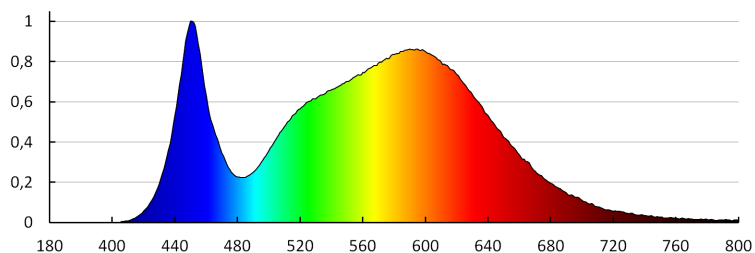

LOGISTICKÉ ÚDAJE:

Způsob balení: 30
Počet kusů v druhém balení : 1
Počet kusů v hromadném balení: 30
Čistá jednotková hmotnost [g]: 360
Gramáž [g]: 450.33
Délka jednotkového balení [cm]: 17.5
Šířka jednotkového balení [cm]: 4.5
Výška jednotkového balení [cm]: 17.5
Hmotnost kartonu [kg]: 13.5099
Šířka kartonu [cm]: 48
Výška kartonu [cm]: 21
Délka kartonu [cm]: 55
Objem kartonu [m³]: 0.05544

KANLUX S.A. (kat 27210) CARSA V2LED 12W-NW-SN / LDC (Polar)