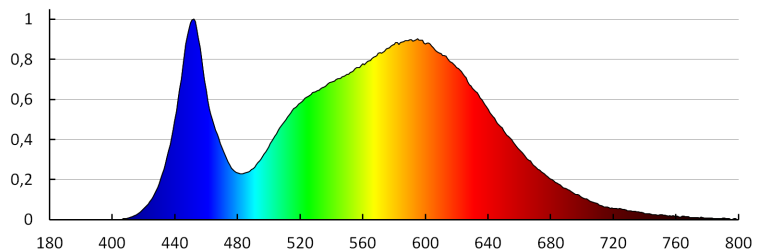

LOGISTICKÉ ÚDAJE:

Způsob balení: 20

Počet kusů v druhém balení : 1

Počet kusů v hromadném balení: 20

Čistá jednotková hmotnost [g]: 430

Gramáž [g]: 551

Délka jednotkového balení [cm]: 23

Šířka jednotkového balení [cm]: 3

Výška jednotkového balení [cm]: 27

Hmotnost kartonu [kg]: 11.02

Šířka kartonu [cm]: 33.5

Výška kartonu [cm]: 29

Délka kartonu [cm]: 48

Objem kartonu [m³]: 0.046632

KANLUX S.A. (kat 27219) ROUNDA V2LED18W-NW-SN / LDC (Polar)