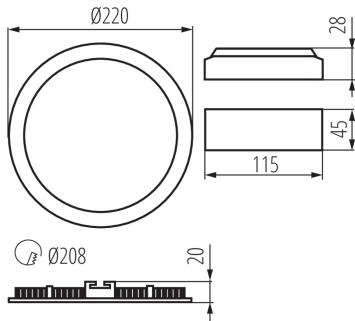

27219 ROUNDA V2LED18W-NW-SN

Svítidlo typu downlight