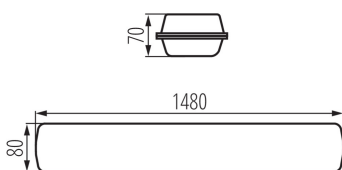

### VŠEOBECNÉ ÚDAJE:

**Barva:** šedá

**Místo montáže:** k usazení na zeď, k usazení na strop

**Místo použití:** uvnitř i vně

**Minimální vzdálenost od osvětlovaného objektu:** 0,5m

**Možnost průběžného zapojení svítidel:** ano

**Možnost spolupráce se stmívačem:** ne

**Délka [mm]:** 1480

**Šířka [mm]:** 80

**Výška [mm]:** 70

**Integrovaný LED zdroj světla:** ano