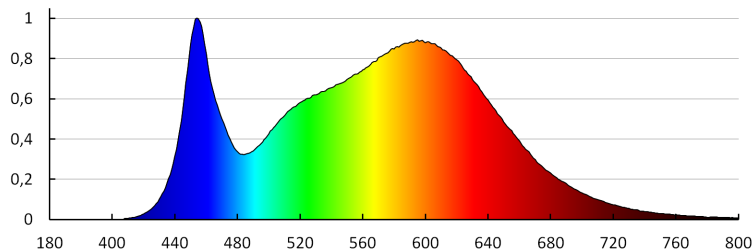

LOGISTICKÉ ÚDAJE:

Způsob balení: 1
Počet kusů v druhém balení : 1
Počet kusů v hromadném balení: 1
Čistá jednotková hmotnost [g]: 2250
Gramáž [g]: 2470
Délka jednotkového balení [cm]: 150
Šířka jednotkového balení [cm]: 8
Výška jednotkového balení [cm]: 7
Hmotnost kartonu [kg]: 2.47
Šířka kartonu [cm]: 9
Výška kartonu [cm]: 7.5
Délka kartonu [cm]: 150
Objem kartonu [m³]: 0.010125

KANLUX S.A. (kat 28686) FT1500 66W-840-RYF / LDC (Polar)