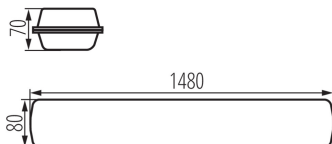

Prachotěsné LED svítidlo

5905339288639

Prachotěsné svítidlo LED FUTURIO DALI, FTD1500 43W-840-RYF, 43W6500lm, 4000K, 1480mm, prizmatický difuzor, šedá (28863)

VŠEOBECNÉ ÚDAJE:

Barva: šedá

Místo montáže: k usazení na strop, k usazení na zeď

Místo použití: uvnitř i vně

Minimální vzdálenost od osvětlovaného objektu: 0,5m

Možnost průběžného zapojení svítidel: ano

Možnost spolupráce se stmívačem: DALI

Délka [mm]: 1480

Šířka [mm]: 80

Výška [mm]: 70

Integrovaný LED zdroj světla: ano

TECHNICKÉ ÚDAJE:

Jmenovité napětí [V]: 220-240 AC

Jmenovitá frekvence [Hz]: 50

Maximální výkon [W]: 43

Třída ochrany před úrazem elektrickým proudem: I

Materiál difuzoru: PC

Typ diody: LED SMD

Světelný tok [lm]: 6500

Barva světla: bílá

Náhradní teplota chromatičnosti [K]: 4000

Stálost barev v násobcích MacAdamovy elipsy: ≤ 3

Index podání barev: 80

Životnost [h]: 50000

Koeficient udržení světelného toku vůči ukončení nominální doby použitelnosti: L90B10

Počet cyklů zap/vyp: ≥ 30000

Úhel svícení [°]: X115/Y105

Světelná účinnost [lm/W]: 151

Rozsah okolních teplot, kterým může být výrobek vystaven [°C]: -25÷40

Typ difuzoru: drážkovaný

Materiál korpusu: PC

Typ přípojky: samosvorná svorkovnice

Rozsah průměrů používaných vodičů [mm²]: 0,5÷2,5

Doba nahřívání lampy [s]: ≤ 1

Doba zapálení lampy [s]: $\leq 0,5$

Maximální počet svítidel průchozího zapojení: 7

Stupeň IK: 08

Stupeň krytí IP: 65