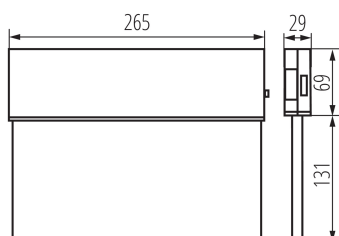

28987 ONTEC G E1E180NMATW

Nouzové LED svítidlo

5902052563616

Nouzové nebo antipanické osvětlení se používá v místnostech typu Open Space jako prostředek proti panice. Umožňuje dostat se na místa s označením únikových cest a osvětlení samotných únikových cest v závislosti na použitém hranolu.

VŠEOBECNÉ ÚDAJE:

Barva: bílá

Místo montáže: k usazení na strop

Místo použití: uvnitř

Délka [mm]: 250

Šířka [mm]: 29

Výška [mm]: 194

Integrovaný LED zdroj světla: ano

TECHNICKÉ ÚDAJE:

Jmenovité napětí [V]: 220-240 AC

Jmenovitá frekvence [Hz]: 50

Jmenovitý výkon [W]: 1,2

Jmenovitý výkon (LED) [W]: 0.9

Třída ochrany před úrazem elektrickým proudem: II

Materiál difuzoru: plast

Typ diody: LED SMD

Barva světla: studená bílá

Náhradní teplota chromatičnosti [K]: 5000

Rozsah okolních teplot, kterým může být výrobek vystaven [°C]: 10÷35

Akumulátor (typ): LiFePO4/C

Akumulátor (parametry): 3,2V 1,5Ah

Provozní režimy: nouzový

Použití: značení únikových cest

Doba práce v nouzi [h]: 3

Automatický test: ano

Materiál korpusu: plast

Typ přípojky: samosvorná svorkovnice

Stupeň krytí IP: 20

LOGISTICKÉ ÚDAJE:

Měrná jednotka: kus

Způsob balení: 1

Hmotnost kusu brutto [g]: 464