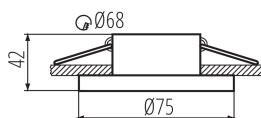

Ozdobný prsten-komponent svítidla

5905339291479

Kanlux SIMEN DSO je svítidlo, skládající se ze dvou částí: prstene a korpusu. Nabízíme sestavy barevné, klasické černé a bílé, nebo svítidla obsahující stříbrné a zlaté prvky, která zapadnou do interiéru, a stanou se viditelnou dekorací. Sami můžete také měnit jednotlivé prvky ze svítidel Kanlux SIMEN DSO.

VŠEOBECNÉ ÚDAJE:

Barva: bílá

Povinnost používání samostínících lamp: ano

Místo montáže: k zabudování do stropu

Místo použití: uvnitř

Minimální vzdálenost od osvětlovaného objektu: 0,5m

dekorativní prsten bez keramické patice: ano

Výrobek není určen k pokrytí termoizolačním materiálem: ano

Výška [mm]: 42

Průměr [mm]: 75

Montážní otvor [mm]: Ø68

TECHNICKÉ ÚDAJE:

Jmenovité napětí [V]: 12 AC; 12 DC; 220-240 AC

Maximální výkon [W]: max 10

Třída ochrany před úrazem elektrickým proudem: II/III

Zdroj světla: MR16/PAR16

Zdroj světla v balení: ne

Patice: Gx5,3/GU10

Rozsah okolních teplot, kterým může být výrobek vystaven

[°C]: 5÷25

Materiál korpusu: hliníková slitina

Regulace úhlu svítidla: chybějící

Stupeň krytí IP: 20

LOGISTICKÉ ÚDAJE:

Měrná jednotka: kus

Způsob balení: 100

Počet kusů v druhém balení: 1

Počet kusů v hromadném balení: 100

Čistá jednotková hmotnost [g]: 80

Gramáž [g]: 107.8

Délka jednotkového balení [cm]: 8

Šířka jednotkového balení [cm]: 5

Výška jednotkového balení [cm]: 8

Hmotnost kartonu [kg]: 10.78