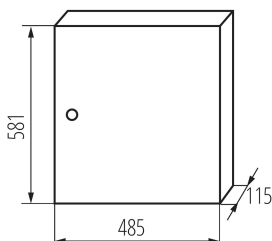

29324 KP-DB-I-MS-318

Kovový rozvaděč

5905339293244

5 let záruky shodně s podmínkami záručního prohlášení dostupného na [internetové stránce](#)

VŠEOBECNÉ ÚDAJE:

Barva: bílá

Barva dveří: bílá

Místo montáže: k usazení na zeď

Norma: PN-EN 62208

Délka [mm]: 485

Šířka [mm]: 115

Výška [mm]: 581

TECHNICKÉ ÚDAJE:

Jmenovité napětí [V]: 230/400 AC

Jmenovitá frekvence [Hz]: 50

Třída ochrany před úrazem elektrickým proudem: I

Materiál: železo

Počet modulů: 3x18P

Stupeň krytí IP: 30

Počet řádků: 3

LOGISTICKÉ ÚDAJE:

Měrná jednotka: kus

Způsob balení: 1

Počet kusů v druhém balení: 1

Počet kusů v hromadném balení: 1

Čistá jednotková hmotnost [g]: 7145

Gramáž [g]: 7970

Délka jednotkového balení [cm]: 59.5

Šířka jednotkového balení [cm]: 50.5

Výška jednotkového balení [cm]: 13

Hmotnost kartonu [kg]: 7.97

Šířka kartonu [cm]: 50.5

Výška kartonu [cm]: 13

Délka kartonu [cm]: 59.5

Objem kartonu [m³]: 0.039062