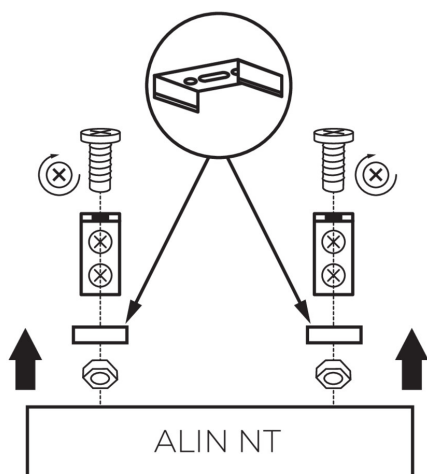

29557 ALIN NT GRIP

Montážní držák ALIN

5905339295576

VŠEOBECNÉ ÚDAJE:

Místo montáže: k usazení na zed'

TECHNICKÉ ÚDAJE:

Materiál: ocel

LOGISTICKÉ ÚDAJE:

Hmotnost kartonu [kg]: 0.044

Šířka kartonu [cm]: 1.5

Výška kartonu [cm]: 12

Délka kartonu [cm]: 10

Objem kartonu [m³]: 0.00018

Montážní držák ALIN

Montážní držák ALIN