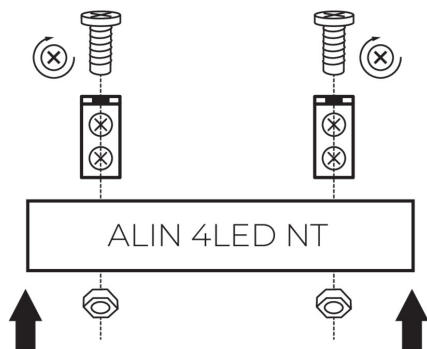

29557 ALIN NT GRIP

Montážní držák ALIN

5905339295576

VŠEOBECNÉ ÚDAJE:

Místo montáže: k usazení na zed'

TECHNICKÉ ÚDAJE:

Materiál: ocel

LOGISTICKÉ ÚDAJE:

Hmotnost kartonu [kg]: 0.044

Šířka kartonu [cm]: 1.5

Výška kartonu [cm]: 12

Délka kartonu [cm]: 10

Objem kartonu [m³]: 0.00018

Montážní držák ALIN

Montážní držák ALIN