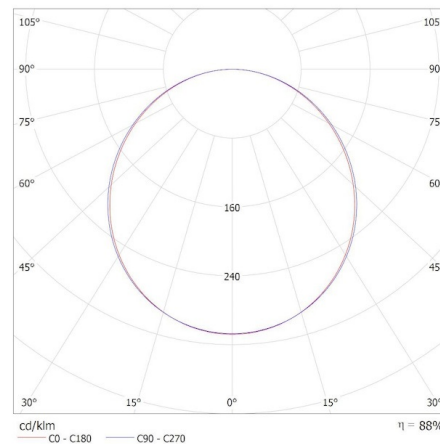

Miledo (kat 31129) BAREV 2X36W3600 120NW / Krzywa rozsyłu światła (biegunowo)

PŘÍSLUŠENSTVÍ

37336

SPN PANEL 120

37338

CLIPS PANEL 120