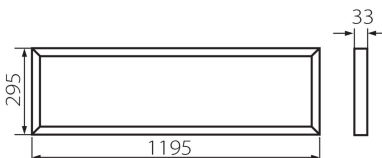

31129 BAREV 2X36W3600 120NW

Vestavný LED panel

8595665311476

VŠEOBECNÉ ÚDAJE:

Barva: bílá

Místo montáže: k zabudování do stropu

Místo použití: uvnitř

Minimální vzdálenost od osvětlovaného objektu: 0,5m

Možnost spolupráce se stmívačem: ne

Výrobek není určen k pokrytí termoizolačním materiálem: ano

Napájecí zdroj v balení: ano

Délka [mm]: 1195

Šířka [mm]: 295

Výška [mm]: 33

Integrovaný LED zdroj světla: ano

Rozsah okolních teplot, kterým může být výrobek vystaven [°C]: 5÷25

Materiál korpusu: ocel

Typ přípojky: volné konce kabelů

Průřez kabelu [mm²]: 0,75

Stupeň krytí IP: 20

Počet kusů v jednotkovém balení (sada): 2

Gramáž [g]: 1485
Hmotnost kusu brutto [g]: 2690
Délka jednotkového balení [cm]: 121
Šířka jednotkového balení [cm]: 7.5
Výška jednotkového balení [cm]: 30.5
Hmotnost kartonu [kg]: 11.88
Šířka kartonu [cm]: 31
Výška kartonu [cm]: 33
Délka kartonu [cm]: 122
Objem kartonu [m³]: 0.124806