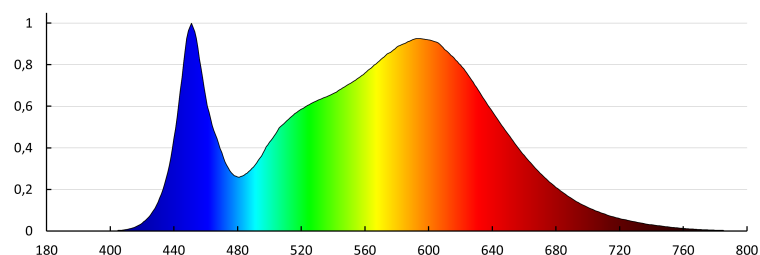

31129 BAREV 2X36W3600 120NW

Vestavný LED panel

Gramáž [g]: 1485
Hmotnost kusu brutto [g]: 2690
Délka jednotkového balení [cm]: 121
Šířka jednotkového balení [cm]: 7.5
Výška jednotkového balení [cm]: 30.5
Hmotnost kartonu [kg]: 11.88
Šířka kartonu [cm]: 31
Výška kartonu [cm]: 33
Délka kartonu [cm]: 122
Objem kartonu [m³]: 0.124806