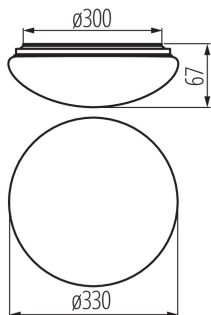

31221 CORSO LED V2 18-NW

Stropní LED svítidlo