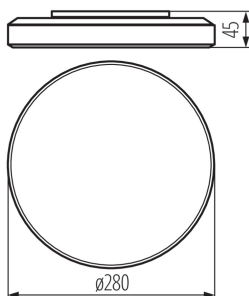

31241 DUNO PRO 24W-NW-O

Stropní LED svítidlo

8595665312411

VŠEOBECNÉ ÚDAJE:

Barva: bílá

Místo montáže: k usazení na zeď, k usazení na strop

Místo použití: uvnitř i vně

Minimální vzdálenost od osvětlovaného objektu: 0,5m

Možnost spolupráce se stmívačem: ne

Výška [mm]: 45

Průměr [mm]: 280

Obsah rtuti: ne

Integrovaný LED zdroj světla: ano

TECHNICKÉ ÚDAJE:

Jmenovité napětí [V]: 220-240 AC

Jmenovitá frekvence [Hz]: 50

Maximální výkon [W]: 24

Třída ochrany před úrazem elektrickým proudem: II

Materiál difuzoru: plast

Typ diody: LED SMD

Světelný tok svítidla [lm]: 2400

Barva světla: bílá

Náhradní teplota chromatičnosti [K]: 4000

Stálost barev v násobcích MacAdamovy elipsy: 6

Index podání barev: 80

Životnost [h]: 20000

Počet cyklů zap/vyp: ≥ 15000

Úhel svícení [°]: 120

Světelná účinnost [lm/W]: 100

Rozsah okolních teplot, kterým může být výrobek vystaven [°C]: -20÷40

Materiál korpusu: plast

Typ přípojky: samosvorná svorkovnice

Rozsah průměrů používaných vodičů [mm²]: 0,5÷1,5

Stupeň krytí IP: 54

LOGISTICKÉ ÚDAJE:

Měrná jednotka: kus

Způsob balení: 12

Počet kusů v hromadném balení: 12

Čistá jednotková hmotnost [g]: 444

Gramáž [g]: 633.33

Délka jednotkového balení [cm]: 29

Šířka jednotkového balení [cm]: 5

Výška jednotkového balení [cm]: 29