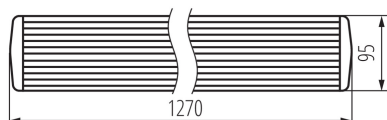

## VŠEOBECNÉ ÚDAJE:

**Barva:** šedá

**Místo montáže:** k usazení na strop

**Místo použití:** uvnitř i vně

**Minimální vzdálenost od osvětlovaného objektu:** 0,5m

**Vyměnitelný světelný zdroj:** ano

**Napájení zářivek T8 LED:** jednostranné

**Délka [mm]:** 1270

**Šířka [mm]:** 95

**Výška [mm]:** 60