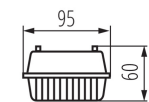

31323 DIGHT 4LED PI 236/PS

Prachotěsné svítidlo pro LED trubice

8595665313234

VŠEOBECNÉ ÚDAJE:

Barva: šedá

Místo montáže: k usazení na strop

Místo použití: uvnitř i vně

Minimální vzdálenost od osvětlovaného objektu: 0,5m

Vyměnitelný světelný zdroj: ano

Napájení zářivek T8 LED: jednostranné

Délka [mm]: 1270

Šířka [mm]: 95

Výška [mm]: 60

TECHNICKÉ ÚDAJE:

Jmenovité napětí [V]: 220-240 AC

Jmenovitá frekvence [Hz]: 50

Maximální výkon [W]: 2 x max 36

Třída ochrany před úrazem elektrickým proudem: II

Materiál difuzoru: PS

Zdroj světla: T8 LED

Zdroj světla v balení: ne

Patice: G13

Rozsah okolních teplot, kterým může být výrobek vystaven

[°C]: 5÷25

Materiál korpusu: plast

Typ přípojky: šroubová svorkovnice

Rozsah průměrů používaných vodičů [mm²]: 0,5÷2,5

Stupeň krytí IP: 65

LOGISTICKÉ ÚDAJE:

Měrná jednotka: kus

Způsob balení: 12

Počet kusů v druhém balení: 1

Počet kusů v hromadném balení: 12

Čistá jednotková hmotnost [g]: 824

Gramáž [g]: 1040

Délka jednotkového balení [cm]: 127.5

Šířka jednotkového balení [cm]: 10

Výška jednotkového balení [cm]: 5

Hmotnost kartonu [kg]: 12.48

Šířka kartonu [cm]: 21

Výška kartonu [cm]: 30.5

Délka kartonu [cm]: 129

Objem kartonu [m³]: 0.082625