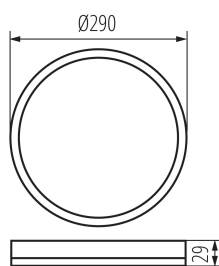

31503 AZPO LED 18,5W-NW-O-B

Stropní LED svítidlo

8595665315030

VŠEOBECNÉ ÚDAJE:

Barva: černá

Místo montáže: k usazení na strop

Místo použití: uvnitř i vně

Minimální vzdálenost od osvětlovaného objektu: 0,5m

Možnost spolupráce se stmívačem: ne

Výška [mm]: 29

Průměr [mm]: 290

Obsah rtuti: ne

Integrovaný LED zdroj světla: ano

TECHNICKÉ ÚDAJE:

Jmenovité napětí [V]: 220-240 AC

Jmenovitá frekvence [Hz]: 50

Rozsah okolních teplot, kterým může být výrobek vystaven [°C]: -20÷40

Materiál korpusu: plast

Typ přípojky: šroubová svorkovnice

Rozsah průměrů používaných vodičů [mm²]: 0,75-1,5

Stupeň krytí IP: 54

LOGISTICKÉ ÚDAJE:

Délka jednotkového balení [cm]: 31
Šířka jednotkového balení [cm]: 3.5
Výška jednotkového balení [cm]: 31
Hmotnost kartonu [kg]: 16.1
Šířka kartonu [cm]: 37
Výška kartonu [cm]: 34
Délka kartonu [cm]: 64
Objem kartonu [m³]: 0.080512