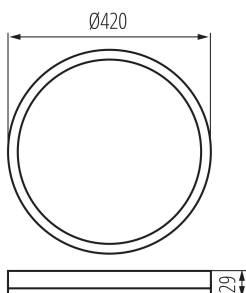

Rozsah okolních teplot, kterým může být výrobek vystaven [°C]: -20÷40

Materiál korpusu: plast

Typ přípojky: šroubová svorkovnice

Rozsah průměrů používaných vodičů [mm²]: 0,75-1,5

Stupeň krytí IP: 54

LOGISTICKÉ ÚDAJE:

Měrná jednotka: kus

Způsob balení: 10

Počet kusů v druhém balení: 1

Počet kusů v hromadném balení: 10

Čistá jednotková hmotnost [g]: 1076

Gramáž [g]: 1410

31504 AZPO LED 22W-NW-O-W

Stropní LED svítidlo

Délka jednotkového balení [cm]: 43
Šířka jednotkového balení [cm]: 3.5
Výška jednotkového balení [cm]: 43
Hmotnost kartonu [kg]: 14.1
Šířka kartonu [cm]: 37
Výška kartonu [cm]: 45
Délka kartonu [cm]: 44.5
Objem kartonu [m³]: 0.074093