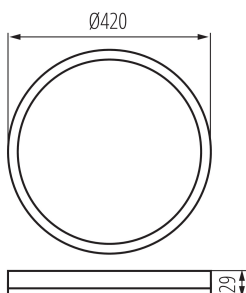

31505 AZPO LED 22W-NW-O-B

Stropní LED svítidlo

8595665315054

VŠEOBECNÉ ÚDAJE:

Barva: černá
Místo montáže: k usazení na strop
Místo použití: uvnitř i vně
Minimální vzdálenost od osvětlovaného objektu: 0,5m
Možnost spolupráce se stmívačem: ne
Výška [mm]: 29
Průměr [mm]: 420
Obsah rtuti: ne
Integrovaný LED zdroj světla: ano

TECHNICKÉ ÚDAJE:

Jmenovité napětí [V]: 220-240 AC
Jmenovitá frekvence [Hz]: 50
Maximální výkon [W]: 22
Třída ochrany před úrazem elektrickým proudem: II
Materiál difuzoru: plast
Zdroj světla: LED
Typ diody: LED SMD
Světelný tok [lm]: 2000
Užitečný světelný tok světelného zdroje světla Φ_{use} [lm]: 3190
Barva světla: bílá
Náhradní teplota chromatičnosti [K]: 4000
Stálost barev v násobcích MacAdamovy elipsy: 6
Index podání barev: 80
Životnost [h]: 20000
Počet cyklů zap/vyp: ≥ 15000
Úhel svícení [°]: 120
Světelná účinnost [lm/W]: 91
Rozsah okolních teplot, kterým může být výrobek vystaven [°C]: -20÷40
Materiál korpusu: plast
Typ přípojky: šroubová svorkovnice
Rozsah průměrů používaných vodičů [mm²]: 0,75-1,5
Stupeň krytí IP: 54

LOGISTICKÉ ÚDAJE:

Měrná jednotka: kus
Způsob balení: 10
Počet kusů v druhém balení: 1
Počet kusů v hromadném balení: 10
Čistá jednotková hmotnost [g]: 1076
Gramáž [g]: 1410

31505 AZPO LED 22W-NW-O-B

Stropní LED svítidlo

Délka jednotkového balení [cm]: 43
Šířka jednotkového balení [cm]: 3.5
Výška jednotkového balení [cm]: 43
Hmotnost kartonu [kg]: 14.1
Šířka kartonu [cm]: 37
Výška kartonu [cm]: 45
Délka kartonu [cm]: 44.5
Objem kartonu [m³]: 0.074093