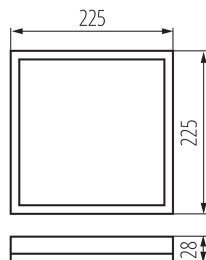

31507 AZPO LED 12,3W-NW-L-B

Stropní LED svítidlo

8595665315078

VŠEOBECNÉ ÚDAJE:

Barva: černá

Místo montáže: k usazení na strop

Místo použití: uvnitř

Minimální vzdálenost od osvětlovaného objektu: 0,5m

Možnost spolupráce se stmívačem: ne

Délka [mm]: 225

Šířka [mm]: 225

Výška [mm]: 28

Obsah rtuti: ne

Integrovaný LED zdroj světla: ano

TECHNICKÉ ÚDAJE:

Jmenovité napětí [V]: 220-240 AC

Jmenovitá frekvence [Hz]: 50

Maximální výkon [W]: 12.3

Třída ochrany před úrazem elektrickým proudem: II

Materiál difuzoru: plast

Zdroj světla: LED

Typ diody: LED SMD

Světelný tok [lm]: 1130

Barva světla: bílá

Náhradní teplota chromatičnosti [K]: 4000

Stálost barev v násobcích MacAdamovy elipsy: 6

Index podání barev: 80

Životnost [h]: 20000

Počet cyklů zap/vyp: ≥15000

Světelná účinnost [lm/W]: 92

Rozsah okolních teplot, kterým může být výrobek vystaven [°C]: 5-30

Materiál korpusu: plast

Typ přípojky: šroubová svorkovnice

Rozsah průměrů používaných vodičů [mm²]: 1,5-2,0

Stupeň krytí IP: 54

LOGISTICKÉ ÚDAJE:

Měrná jednotka: kus

Způsob balení: 20

Počet kusů v druhém balení: 1

Počet kusů v hromadném balení: 20

Čistá jednotková hmotnost [g]: 464

Gramáž [g]: 589.5

Hmotnost kusu brutto [g]: 582