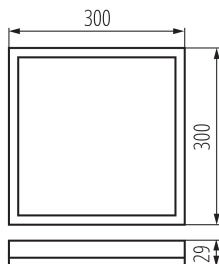

31508 AZPO LED 17,5W-NW-L-W

Stropní LED svítidlo

8595665315085

VŠEOBECNÉ ÚDAJE:

Barva: bílá

Místo montáže: k usazení na strop

Místo použití: uvnitř

Minimální vzdálenost od osvětlovaného objektu: 0,5m

Možnost spolupráce se stmívačem: ne

Délka [mm]: 300

Šířka [mm]: 300

Výška [mm]: 29

Obsah rtuti: ne

Integrovaný LED zdroj světla: ano

TECHNICKÉ ÚDAJE:

Jmenovité napětí [V]: 220-240 AC

Rozsah okolních teplot, kterým může být výrobek vystaven [°C]: 5-30

Materiál korpusu: plast

Typ přípojky: šroubová svorkovnice

Rozsah průměrů používaných vodičů [mm²]: 1,5-2,0

Stupeň krytí IP: 54

LOGISTICKÉ ÚDAJE: