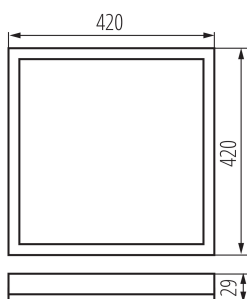

**Šířka [mm]:** 420

**Výška [mm]:** 29

**Obsah rtuti:** ne

**Integrovaný LED zdroj světla:** ano

**Materiál korpusu:** plast

**Typ přípojky:** šroubová svorkovnice

**Rozsah průměrů používaných vodičů [mm<sup>2</sup>]:** 0,75-1,5

**Stupeň krytí IP:** 54

## LOGISTICKÉ ÚDAJE:

**Měrná jednotka:** kus

**Způsob balení:** 10

**Počet kusů v druhém balení:** 1

**Počet kusů v hromadném balení:** 10