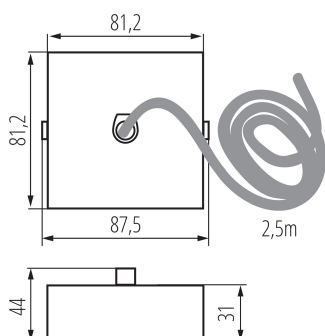

32534 ALIN CORD SQ 1F-W

Příslušenství k lineárnímu svítidlu

5905339325341

VŠEOBECNÉ ÚDAJE:

Barva: bílá

Místo montáže: pro zavěšení na strop

Délka [mm]: 81

Šířka [mm]: 81

Výška [mm]: 31

Délka kabelu [m]: 2.5

TECHNICKÉ ÚDAJE:

Materiál: ocel

Typ přípojky: samosvorná svorkovnice

Průřez kabelu [mm²]: 3 x 0,75

LOGISTICKÉ ÚDAJE:

Měrná jednotka: kus

Způsob balení: 1

Počet kusů v druhém balení : 1

Počet kusů v hromadném balení: 1

Čistá jednotková hmotnost [g]: 230

Gramáž [g]: 236

Hmotnost kusu brutto [g] : 236

Délka jednotkového balení [cm]: 12

Šířka jednotkového balení [cm]: 12

Výška jednotkového balení [cm]: 8

Hmotnost kartonu [kg]: 0.236

Šířka kartonu [cm]: 12

Výška kartonu [cm]: 8

Délka kartonu [cm]: 12

Objem kartonu [m³]: 0.001152

32534 ALIN CORD SQ 1F-W

Příslušenství k lineárnímu svítidlu