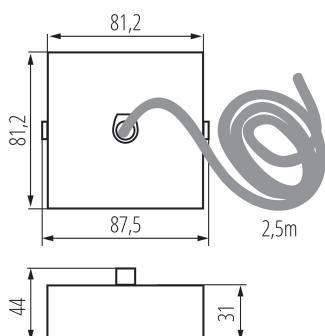

### VŠEOBECNÉ ÚDAJE:

**Barva:** černá

**Místo montáže:** pro zavěšení na strop

**Délka [mm]:** 81

**Šířka [mm]:** 81

**Výška [mm]:** 31

**Délka kabelu [m]:** 2.5

### TECHNICKÉ ÚDAJE:

**Materiál:** ocel

**Typ přípojky:** samosvorná svorkovnice

**Průřez kabelu [mm<sup>2</sup>]:** 3 x 0,75

**Délka jednotkového balení [cm]:** 12

**Šířka jednotkového balení [cm]:** 12

**Výška jednotkového balení [cm]:** 8

**Hmotnost kartonu [kg]:** 0.236

**Šířka kartonu [cm]:** 12

**Výška kartonu [cm]:** 8

**Délka kartonu [cm]:** 12